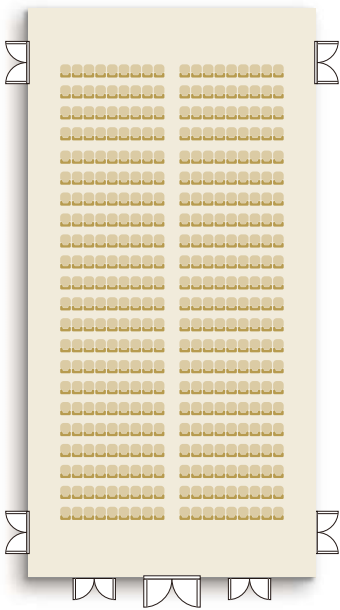

としま区民センター 多目的ホール1F 座席

【フラット】 ※ご利用者自身で設置・撤収（無料）

有料セッティングプラン例

【シアタープラン（最大）】

18席×22列=396席

【シアタープラン例】

18席×18列=324席

【セミナープラン例】

3席×机40台=120席

【セミナープラン（3列）】

3席×机30台=90席

【セミナープラン（島型）】

3席×机36台=102席

【レセプションプラン例】

4席×机18台=72席

※長机の最大数：40台（受付等も含む）