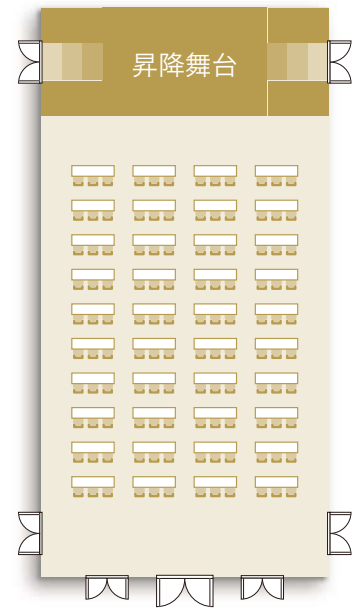

としま区民センター 多目的ホール1F 座席

【フラット】 ※ご利用者自身で設置・撤収（無料）

有料セッティングプラン例

【シアタープラン（最大）】

18席×22列=396席

【シアタープラン例】

18席×18列=324席

【セミナープラン例】

3席×机40台=120席

【セミナープラン（3列）】

3席×机30台=90席

【セミナープラン（島型）】

3席×机36台=102席

【レセプションプラン例】

4席×机18台=72席

※長机の最大数：40台（受付等も含む）