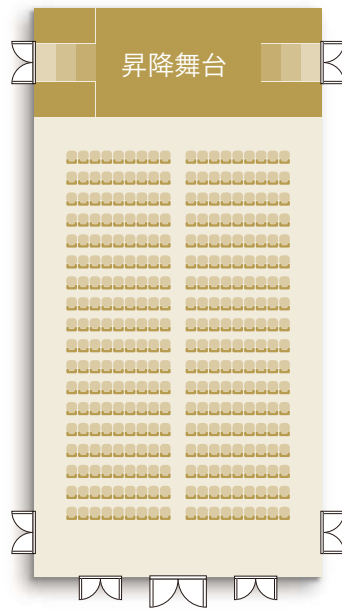

としま区民センター 多目的ホール1F 座席

【フラット】 ※ご利用者自身で設置・撤収（無料）

有料セッティングプラン例

【シアタープラン（最大）】

18席×22列=396席

【シアタープラン例】

18席×18列=324席

【セミナープラン例】

3席×机40台=120席

【セミナープラン（3列）】

3席×机30台=90席

【セミナープラン（島型）】

3席×机36台=102席

【レセプションプラン例】

4席×机18台=72席

※長机の最大数：40台（受付等も含む）