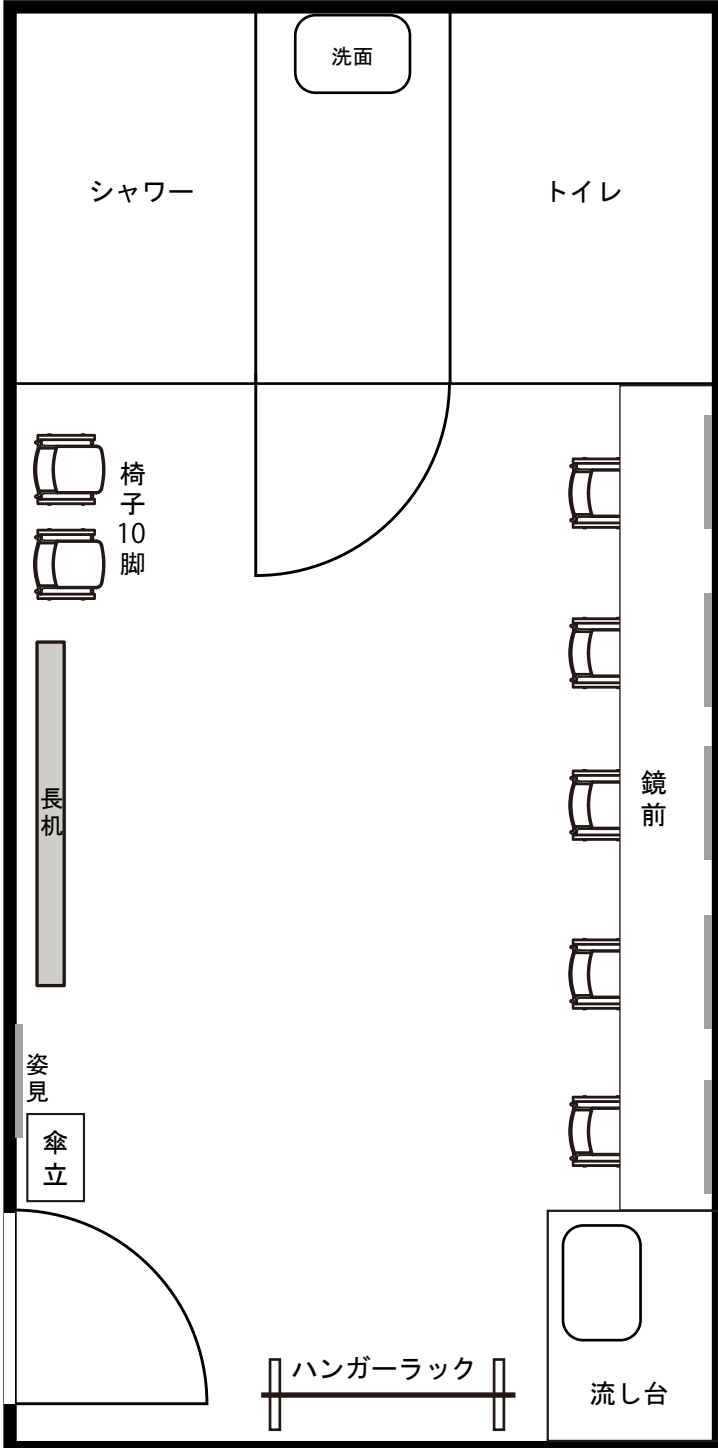

控室 2

定員 15 名

【備品】

長机 × 1

椅子 × 15

傘立て × 1

ハンガーラック × 1

ハンガー × 15