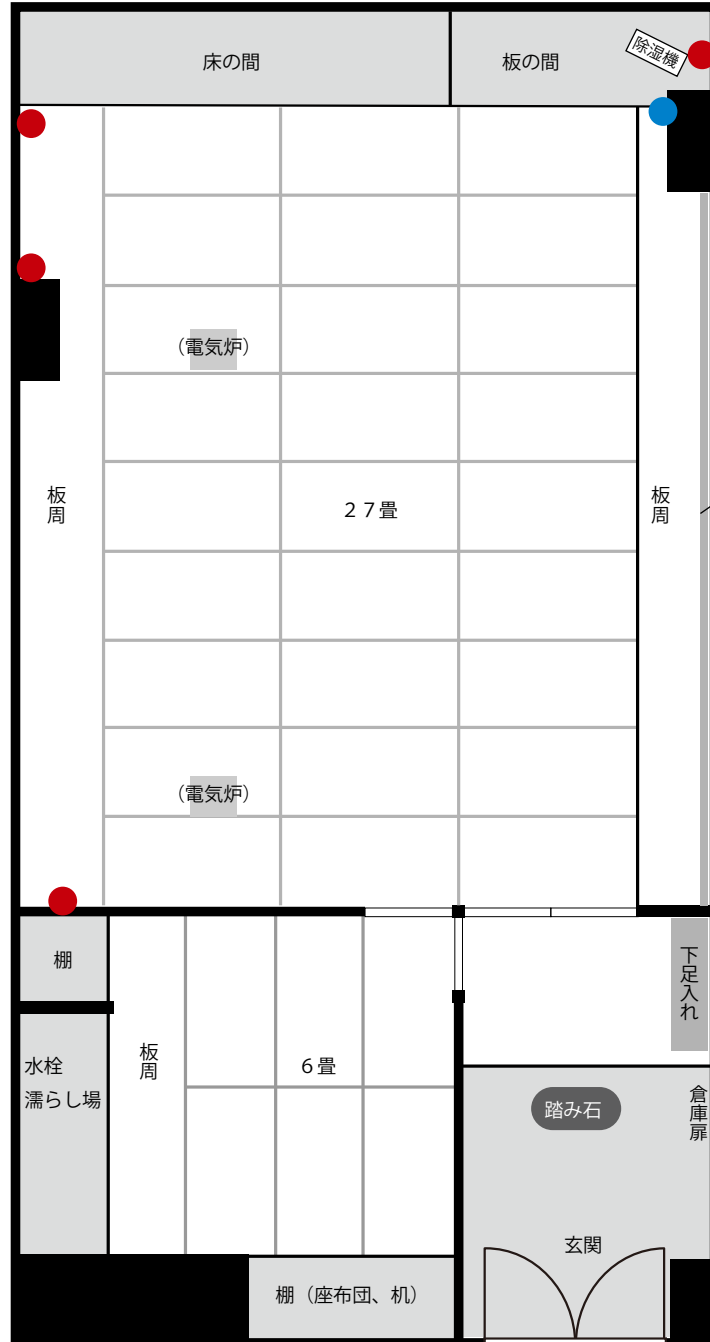

和室

定員33名

(和室27畳+水屋6畳)

【備品】

- 座卓 × 6
- 座布団 × 33
- 丸椅子 × 6
- ハンガーラック × 1
- ハンガー(洋) × 8
- ハンガー(和) × 8
- 除湿機 × 1
- サンダル × 5
- 傘立て × 1
- パーテーション × 6
- ホワイトボード × 1

※ パーテーション、ホワイトボード、茶道具(有料)は倉庫にあるため利用は受付へご連絡ください。

● ● コンセント位置
(色が同じ場所は同ブレーカー)

- 倉庫
- ・ホワイトボード
 - ・パーテーション
 - ・茶道具

出入口/廊下