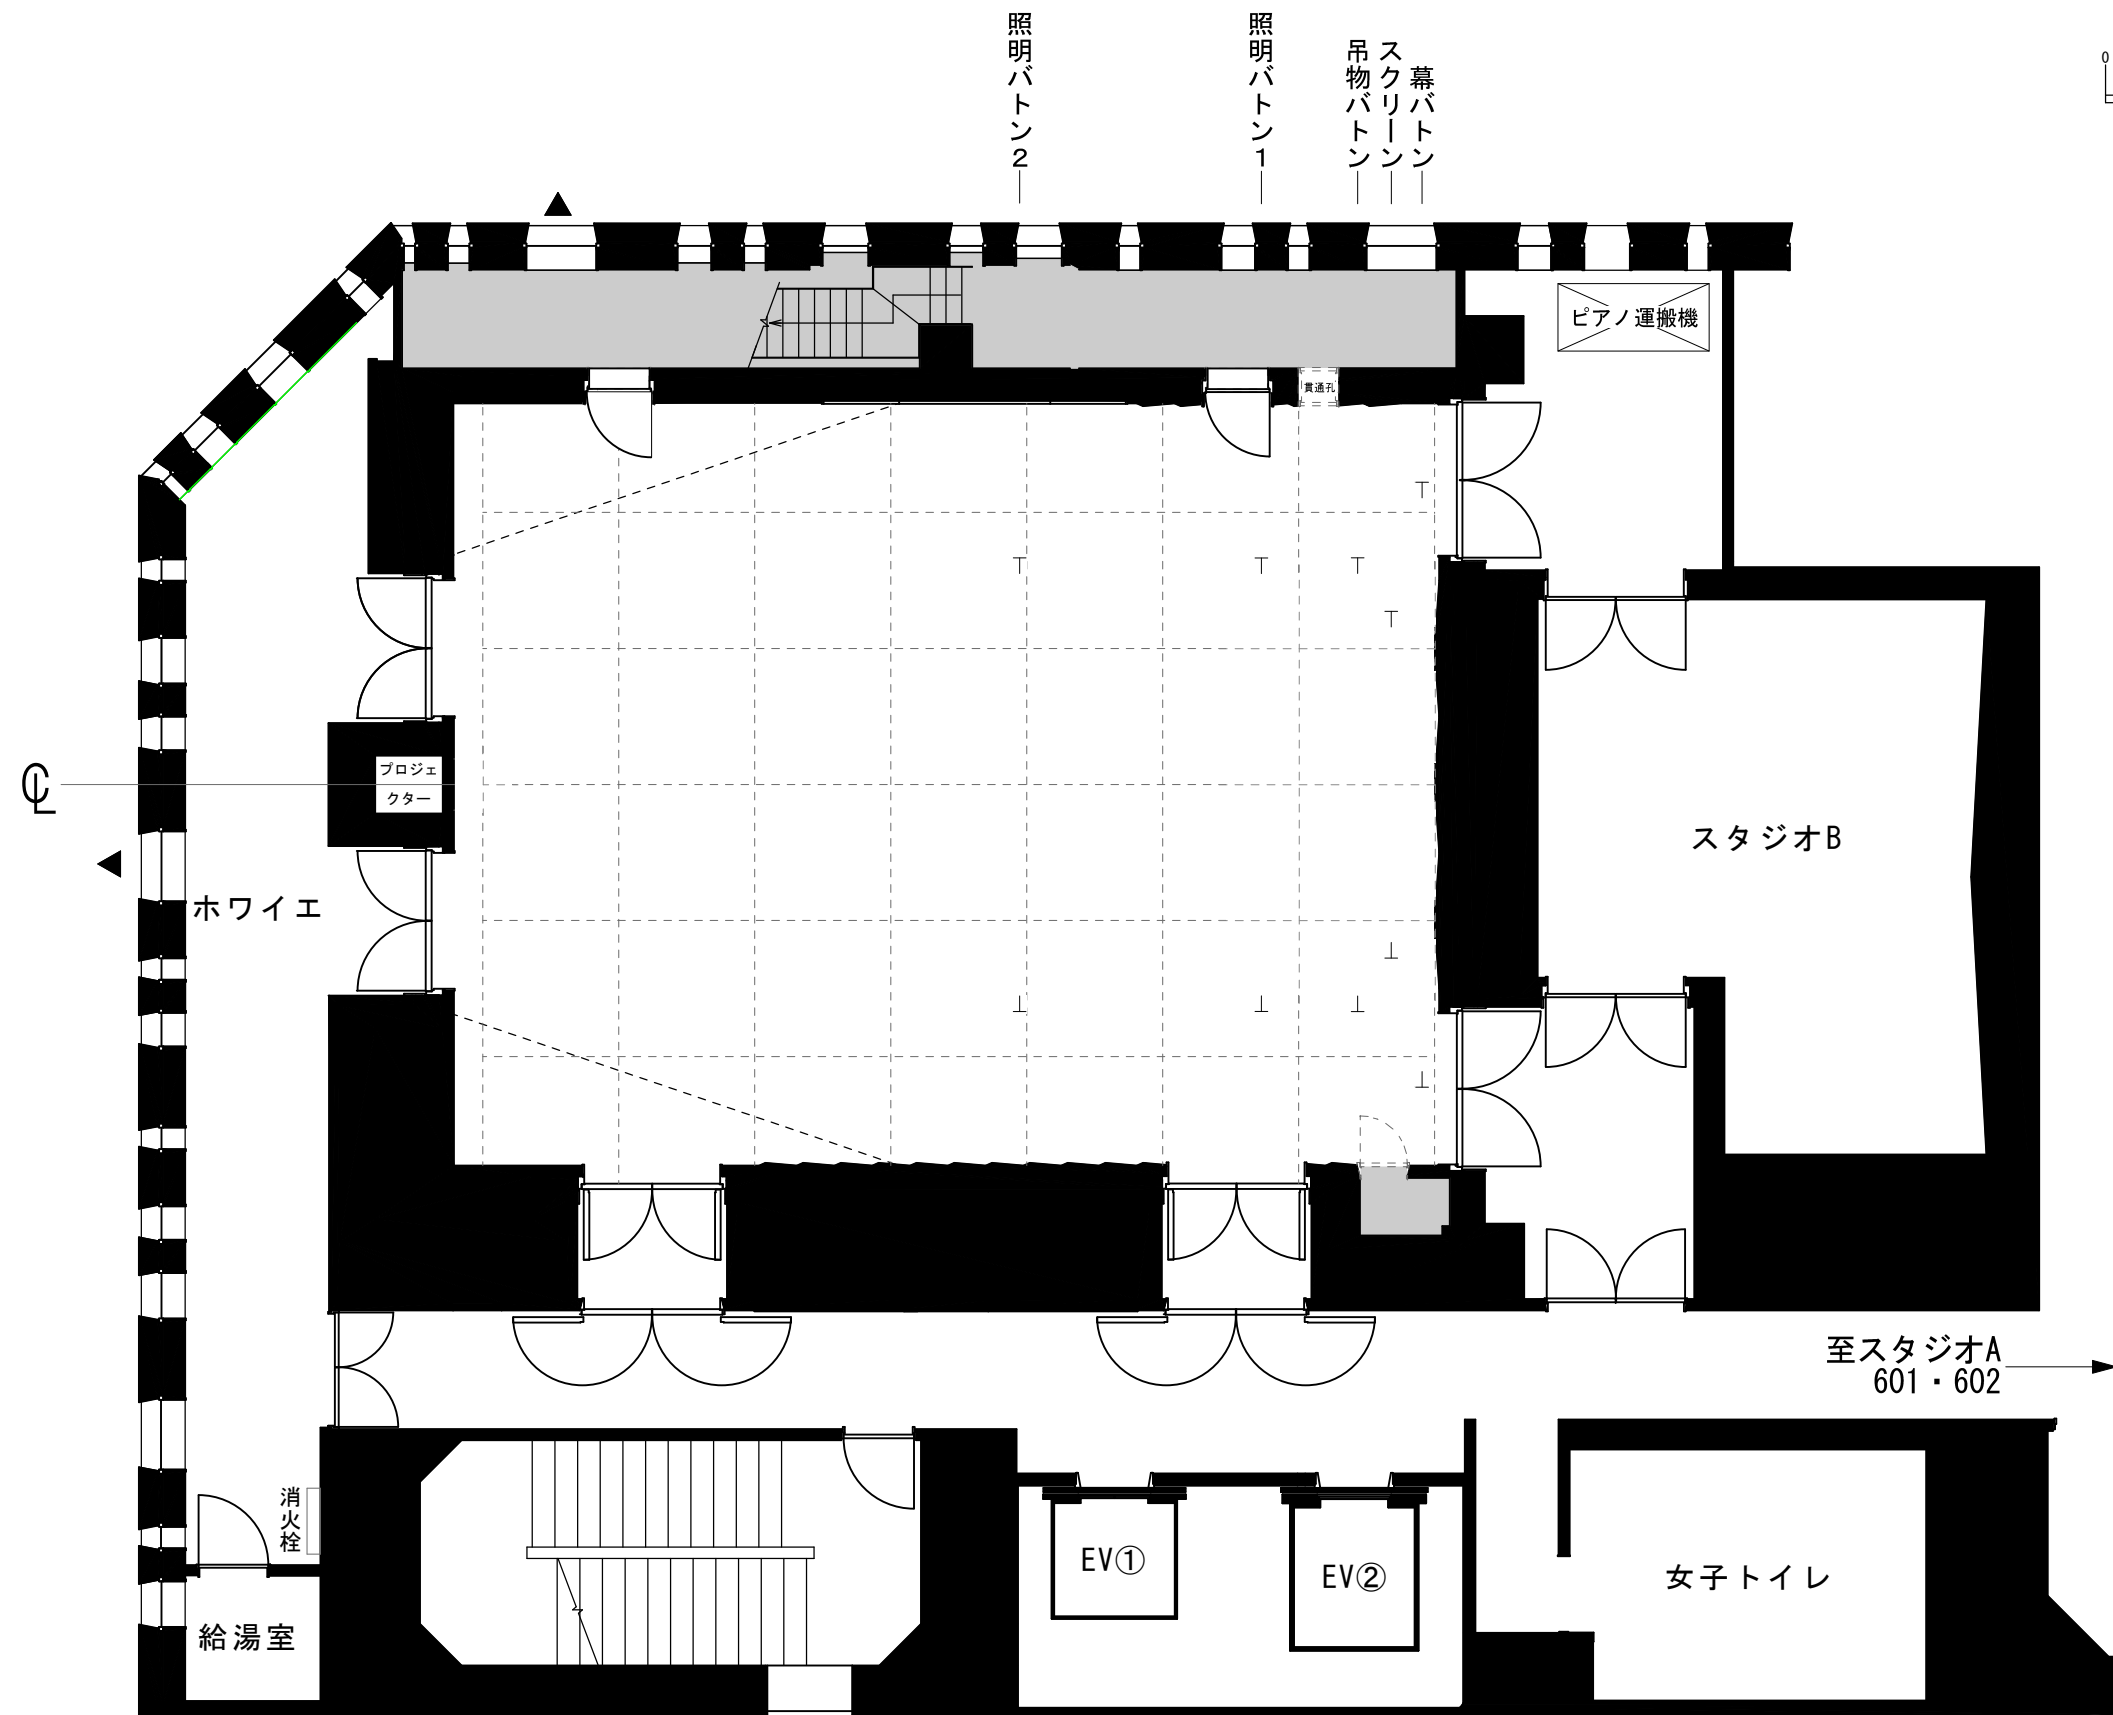

小ホール平面図 (6階) S=1:100 (A3)

【最大収容定員】160名

【バトン数】吊物バトン1本/幕バトン1本/電動スクリーン1本/照明バトン2本

〔ホール寸法〕 W10m × D13m

2020年7月現在

公演名:

日付:

としま区民センター