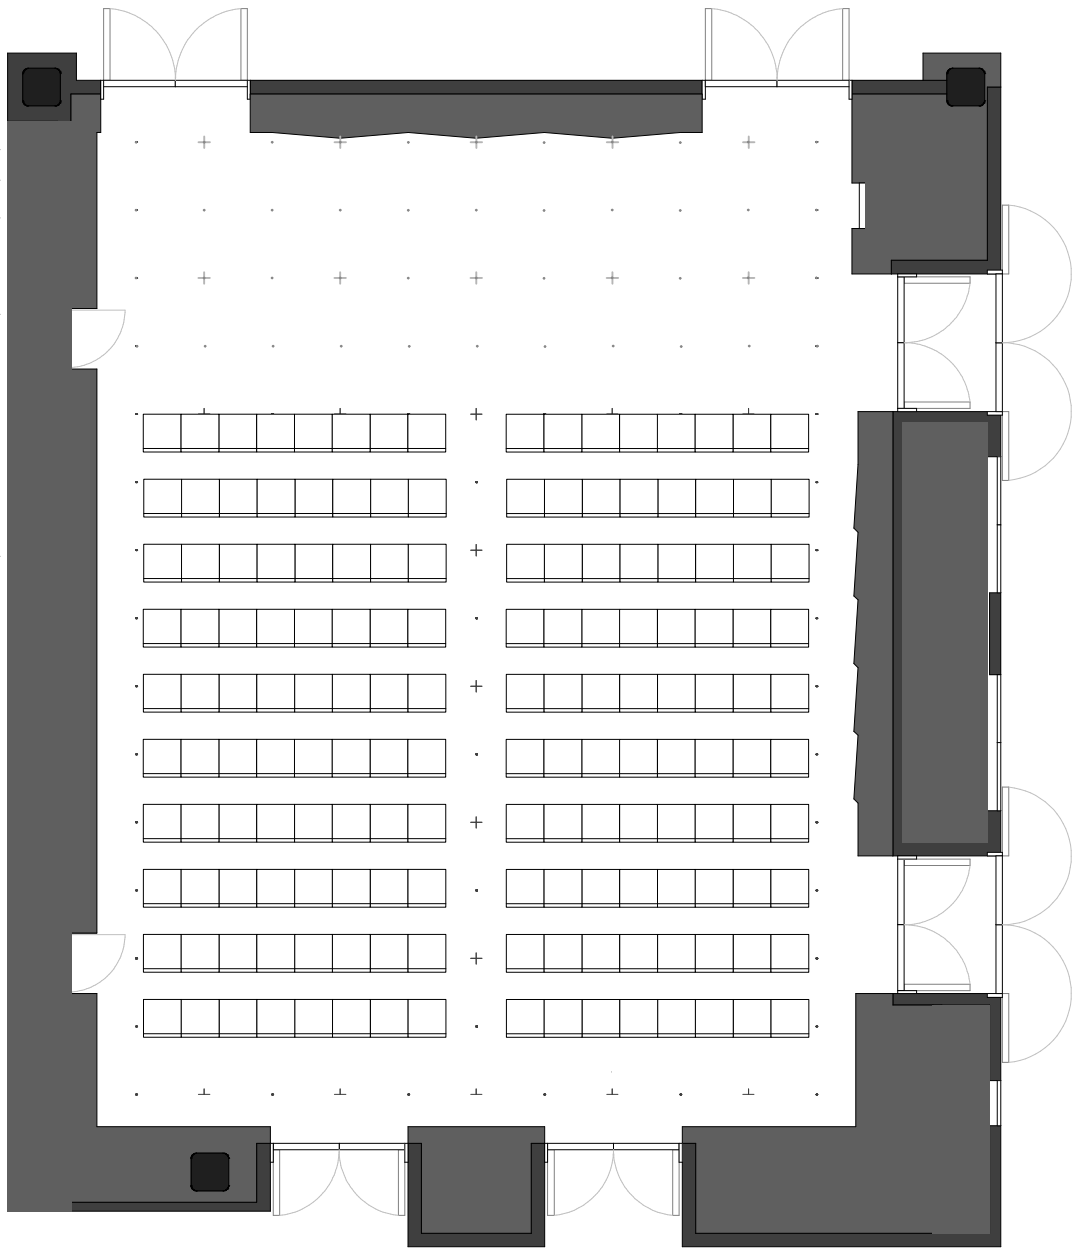

幕ボタン

電動スクリーン

吊物ボタン

照明ボタン1

照明ボタン2

としま区民センター
小ホール
セッティングプラン参考図

【シアタープラン例】
16席×10列=160席