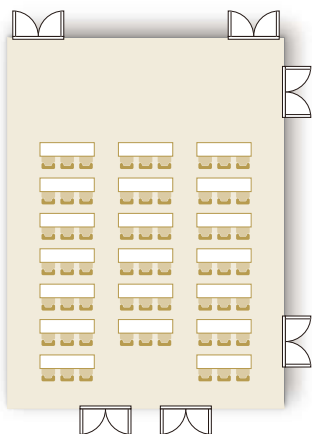

# としま区民センター 小ホール座席

【フラット】 ※ご利用者自身で設置・撤収（無料）

## 有料セッティングプラン例

【シアタープラン例】

16席 × 10列 = 160席

【シアタープラン（3列）】

15席 × 10列 = 150席

【セミナープラン例】

3席 × 机 20台 = 60席

【セミナープラン（島型）】

3席 × 机 18台 = 54席

【レセプションプラン】

3席 × 机 10台 = 30席

※長机の最大数：20台