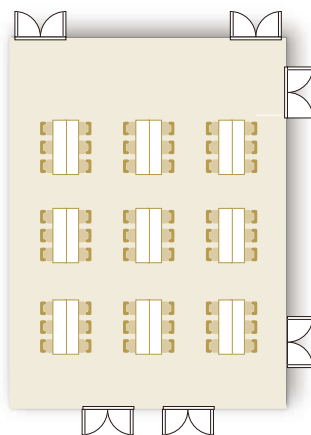

# としま区民センター 小ホール座席

【フラット】 ※ご利用者自身で設置・撤収（無料）

## 有料セッティングプラン例

【シアタープラン例】

16席 × 10列 = 160席

【シアタープラン（3列）】

15席 × 10列 = 150席

【セミナープラン例】

3席 × 机 20台 = 60席

【セミナープラン（島型）】

3席 × 机 18台 = 54席

【レセプションプラン】

3席 × 机 10台 = 30席

※長机の最大数：20台