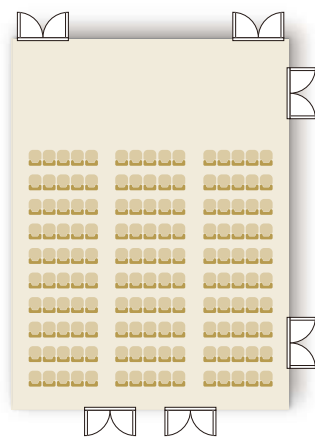

# としま区民センター 小ホール座席

【フラット】 ※ご利用者自身で設置・撤収（無料）

## 有料セッティングプラン例

【シアタープラン例】

16席 × 10列 = 160席

【シアタープラン（3列）】

15席 × 10列 = 150席

【セミナープラン例】

3席 × 机 20台 = 60席

【セミナープラン（島型）】

3席 × 机 18台 = 54席

【レセプションプラン】

3席 × 机 10台 = 30席

※長机の最大数：20台