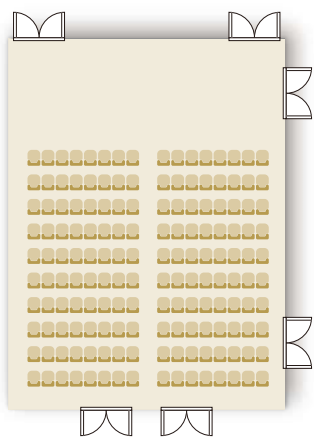

# としま区民センター 小ホール座席

【フラット】 ※ご利用者自身で設置・撤収（無料）

## 有料セッティングプラン例

【シアタープラン例】

16席 × 10列 = 160席

【シアタープラン（3列）】

15席 × 10列 = 150席

【セミナープラン例】

3席 × 机 20台 = 60席

【セミナープラン（島型）】

3席 × 机 18台 = 54席

【レセプションプラン】

3席 × 机 10台 = 30席

※長机の最大数：20台