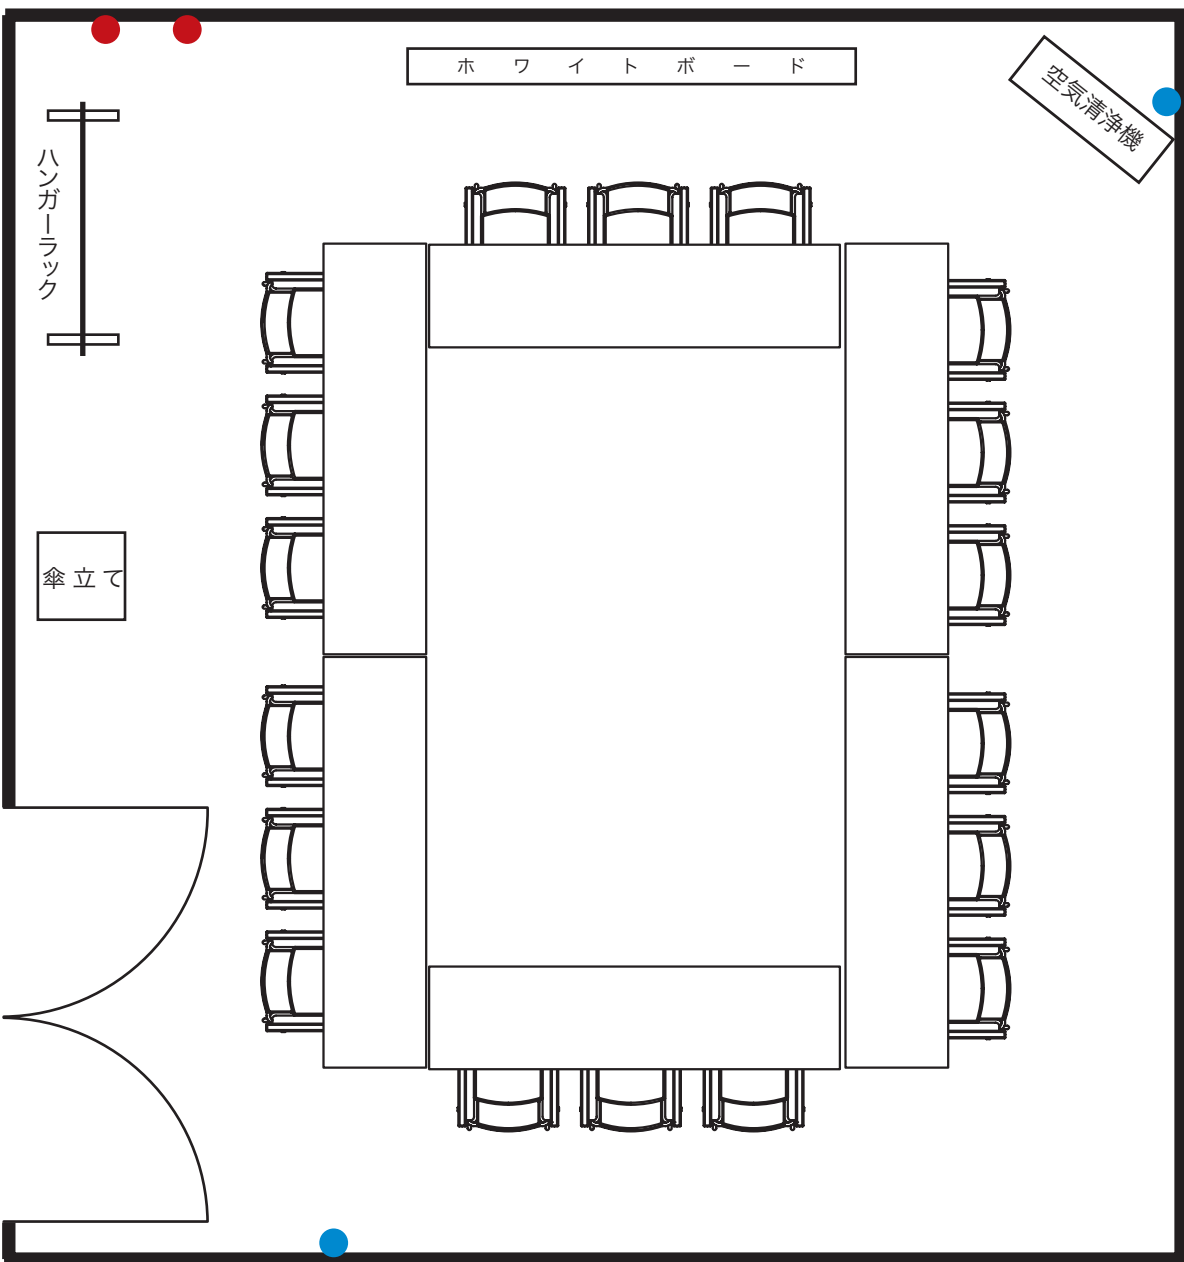

# 会議室 401

定員18名(27.0m<sup>2</sup>)

## 【備品】

長机 × 6

椅子 × 18

傘立て × 1

空気清浄機 × 1

ホワイトボード × 1

ホワイトボード用レーザー × 1

ホワイトボード用ペン黒赤青各1

ハンガーラック × 1

ハンガー × 18

●● コンセント位置  
(色が同じ場所は同ブレーカー)