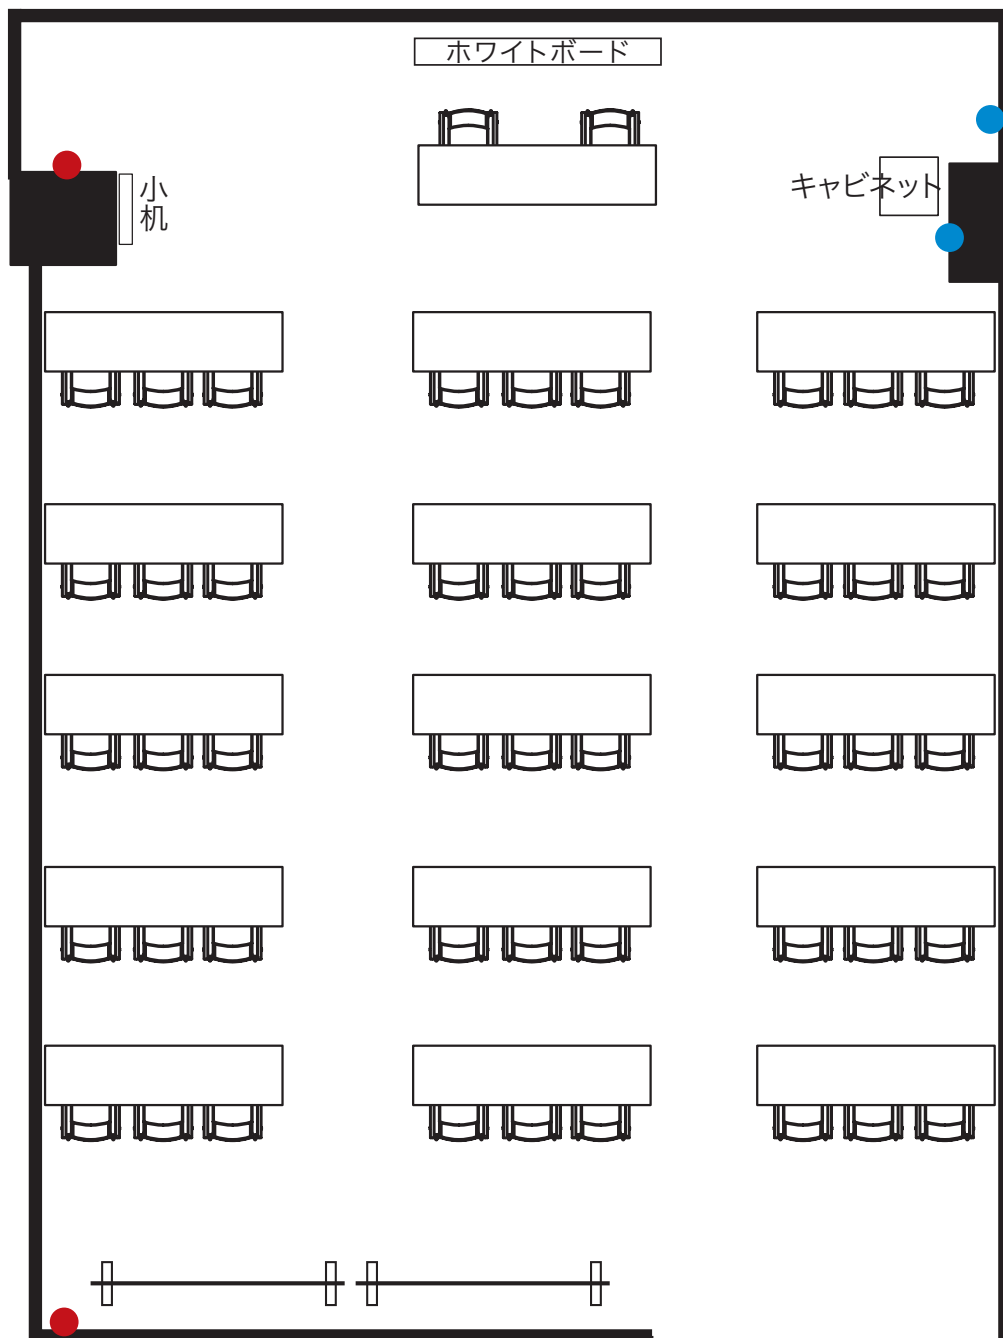

会議室 404

定員45名(67.4m²)

【備品】

長机(ワイド) × 16

椅子 × 47

ホワイトボード × 1

ホワイトボード用レーザー × 1

ホワイトボード用ペン黒赤青各1

スクリーン用昇降フック棒 × 1

キャビネット(AV) × 1

傘立て × 1

ハンガーラック × 2

ハンガー × 47

小机 × 1

●● コンセント位置
(色が同じ場所は同ブレーカー)

傘立