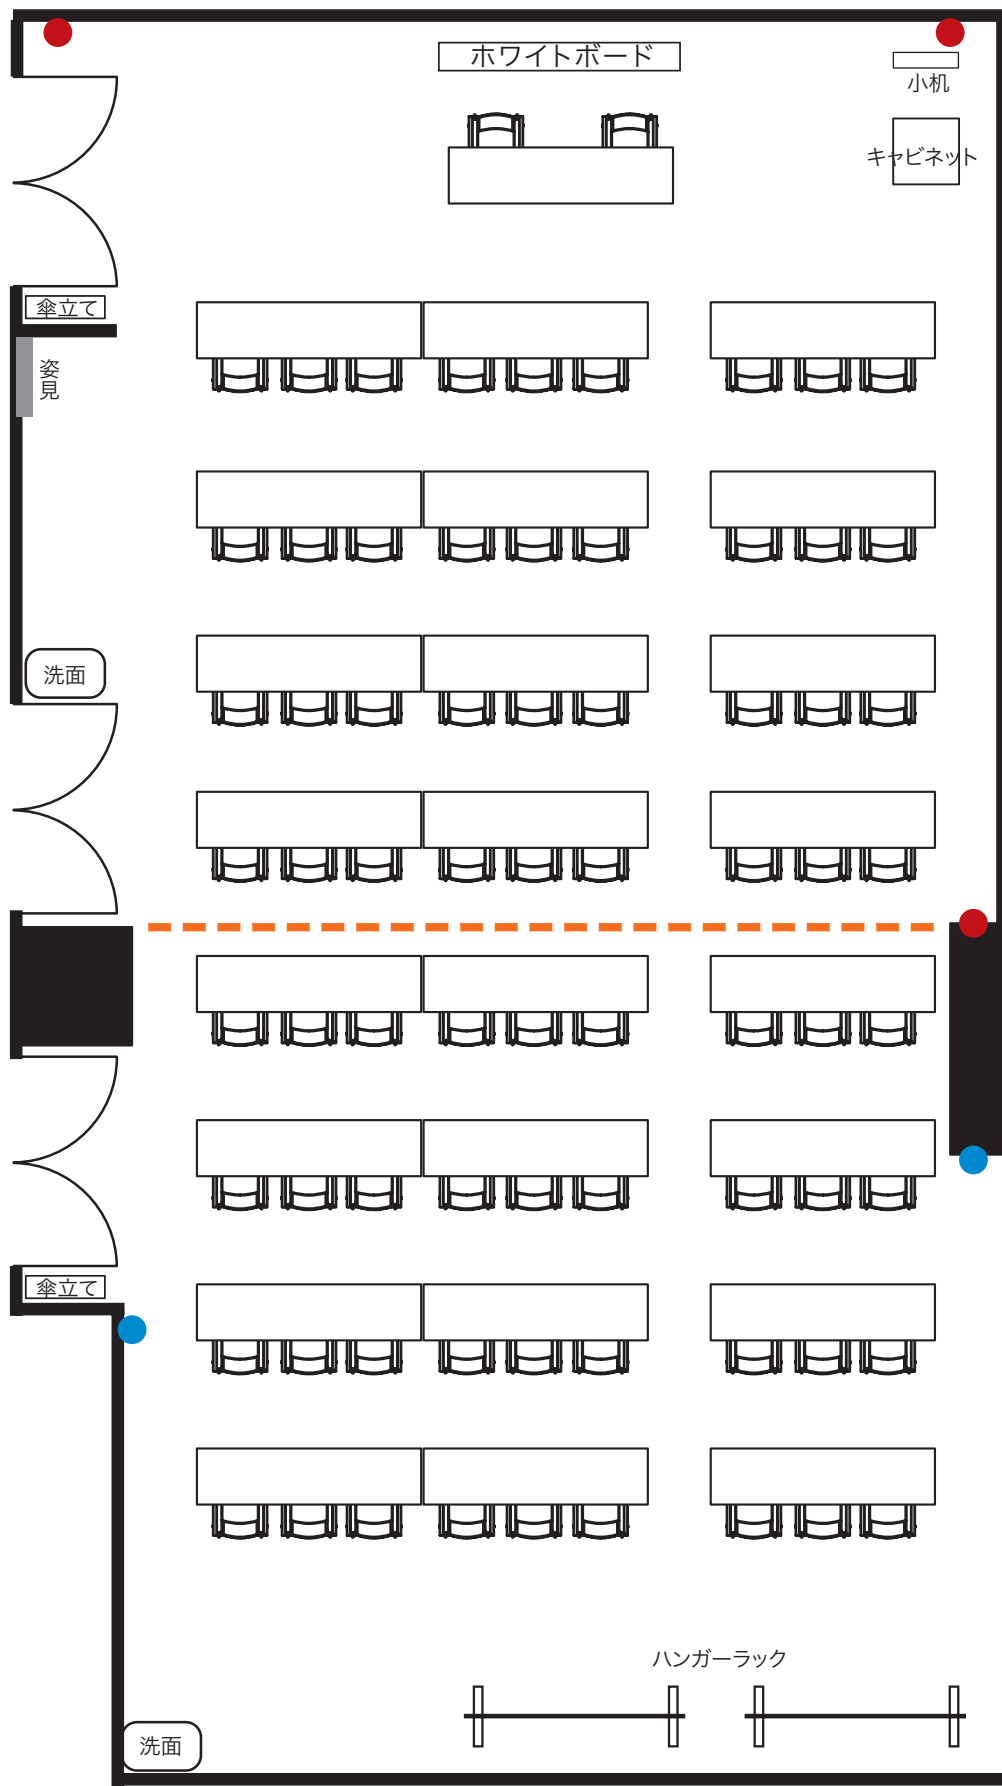

会議室 6F

定員72名 (99.4m²)

【備品】

- 長机 × 26
- 椅子 × 74
- ホワイトボード × 1
- ホワイトボード用レーザー × 1
- ホワイトボード用ペン黒赤青各1
- 小机 × 1
- スクリーン用昇降フック棒 × 1
- キャビネット (AV) × 1
- 傘立て × 2
- ハンガーラック × 4
- ハンガー × 74

●● コンセント位置
(色が同じ場所は同ブレーカー)

--- 仕切り可能位置

ハンガーラック

ハンガーラック

洗面